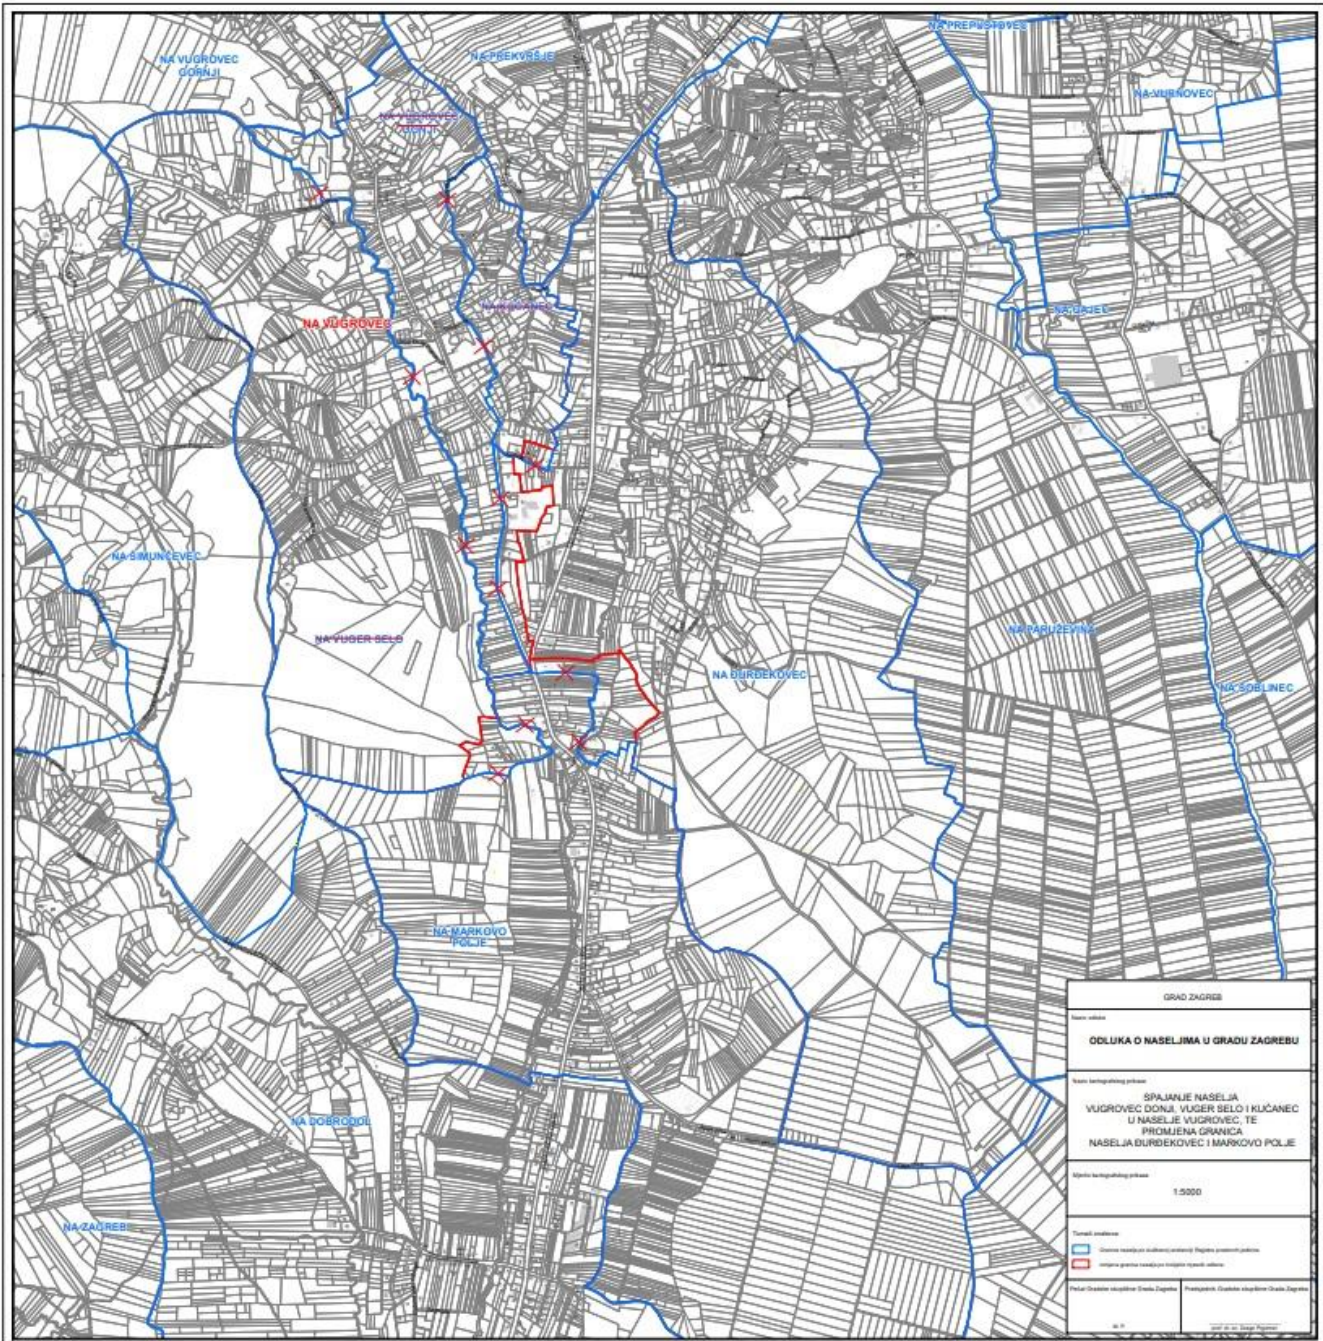

GRAD ZAGREB	
Naziv odluke	
ODLUKA O NASELJIMA U GRADU ZAGREBU	
Naziv kartografskog prikaza	
GRANICE PODRUČJA NASELJA U GRADU ZAGREBU	
Mjerna kartografska jedinica	
1 : 50000	
Simboli prikaza	
<div style="display: flex; align-items: center; gap: 5px;"> granica Grada Zagreba </div> <div style="display: flex; align-items: center; gap: 5px; margin-top: 5px;"> granica naselja </div>	
Područje izdavanja: Grad Zagreb	Projektirani izdavači: Grad Zagreb
1/2	1/2022

GRAD ZAGREB	
ODLUKA O NASELJIMA U GRADU ZAGREBU	
Vrsta teritorijalnog prijedloga: SPAJANJE NASELJA VUGROVEC DONJI, VUGER SELO I KLUČANEC U NASELJE VUGROVEC, TE PROMJENA GRANICA NASELJA BURDEKOVEC I MARKOVO POLJE	
Mjerna ljestvica:	1:5000
Simboli:	
	granica naselja (uključujući i područje izvan njezinih granica)
	promjena granice naselja (uključujući i područje izvan njezinih granica)
Podatci o izdavaču: Gradsko područje Zagreb	Podatci o izdavaču: Gradsko područje Zagreb
06. 06.	06. 06. 2019.